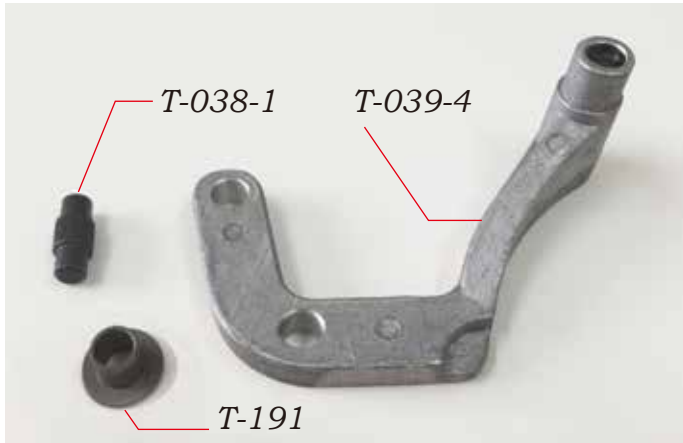

～ 実績と信頼のハイ・スポーツ社オリジナルパーツ ～

リ スポ ッ ト レ バ ー

適用機種 82-70、82-90、82-90XL

レ バ ー リ スポ ッ ト ア ッ セ ン ブ リ ー

適用機種 82-70、82-90、82-90XL、90XLi

商品コード	部品番号	商品名	価格
T-003	070-002-678	レバー リスポット アッセー (1/4)	¥ 1,370
T-003-1	070-007-623	" (5/16)	¥ 1,270
T-009	070-002-681	ピン リスポット レバー ピボット (1/4)	¥ 930
T-009-1	070-007-616	" (5/16)	¥ 1,200
T-038-1	070-002-645	リスポット レバー シャフト	¥ 160
T-039	070-002-633	レバー リスポット アッセー (1/4)	¥ 1,400
T-039-2	070-007-618	" (5/16)	¥ 1,330
T-039-4	070-002-651	リスポット レバー	¥ 1,390
T-191	070-002-653	フランジ ベアリング	¥ 60