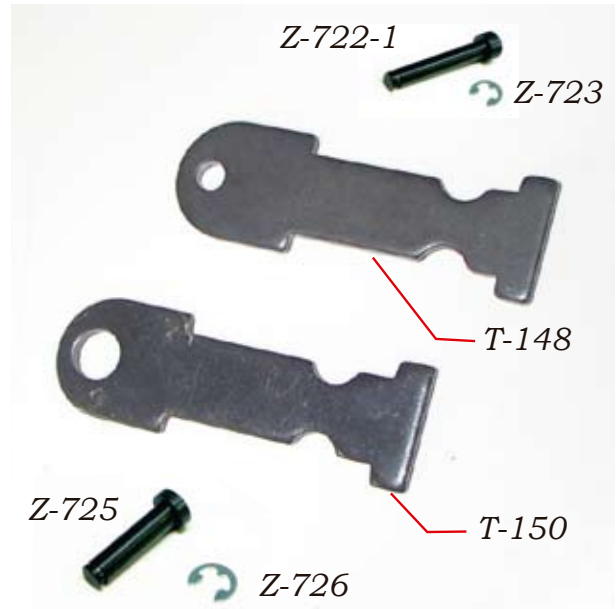

～ 実績と信頼のハイ・スポーツ社オリジナルパーツ ～

ローアーク&アッパーリンク

米国製 適用機種 82-70、82-90、82-90XL、90XLi

部品番号	商品コード	商品名	納品価格
V070-006-281	T-148	アッパーリンク 5/32"ホール	¥390
V070-006-282	T-149	ローアーク	¥260
V070-006-724	T-150	アッパーリンク 1/4"ホール	¥200
V000-028-391-1	Z-722-1	ショルダーズクリュー 5/32	¥300
V000-028-391-2	Z-723	Eリング (E-3.2)	¥10
V000-028-391-3	Z-725	ショルダーピン 1/4	¥240
V000-028-391-4	Z-726	Eリング (E-5)	¥15

※納入価格は全て消費税別の価格で記載しています。

スプリングキャップワッシャー

米国製 適用機種 82-70、82-90、82-90XL、90XLi

ローアークスプリング

米国製 適用機種 82-70、82-90、82-90XL、90XLi

部品番号	商品コード	商品名	納品価格
V070-006-277	T-151	スプリングキャップワッシャー	¥350
V070-006-283	T-066	スプリング	¥160