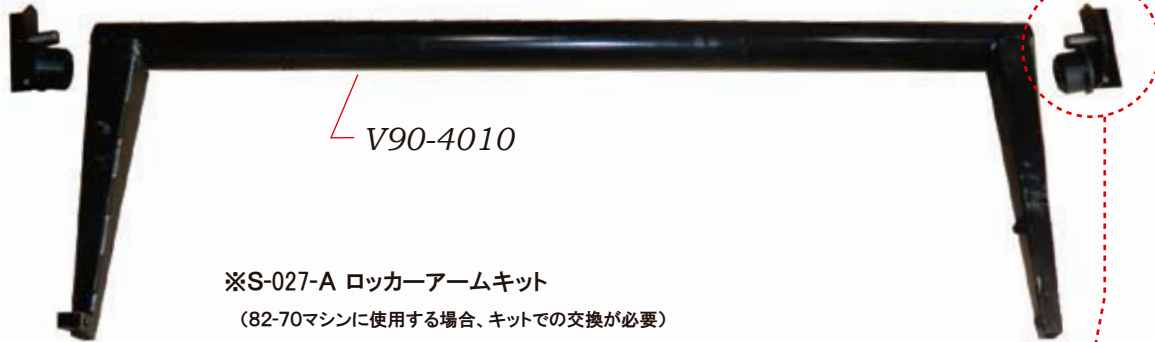

～ 実績と信頼のハイ・スポーツ社オリジナルパーツ ～

ス イー プ ロ ッ カ ー ア ー ム ウ ェ ル ド

米 国 製 適用機種 82-70、82-90、82-90XL、90XLi

商品コード	部品番号	商品名	納品価格
V90-4010	V090-004-010	スneezerアーム	¥27,320
S-027-A	V610-700-156	スneezerアームキット (S-027-2、S-027-3含む)	¥34,300
S-027-2	V090-005-015	トルクチューブベアリング	¥1,490
S-027-3	V090-004-007	トルクチューブハンガー	¥2,430
Z-009	V844-065-002	ロックナット 3/8 -16	¥30
Z-144	V809-865-205	六角ボルト 3/8 -16 × 1-1/4	¥40

※納入価格は全て消費税別の価格で記載しています。

ス イー プ ド ラ イ ブ シ ャ フ ト

米 国 製 適用機種 82-70、82-90、82-90XL、90XLi

商品コード	部品番号	商品名	納品価格
S-029	V070-001-699	スneezerドライブシャフト	¥8,180
S-042	V907-000-900	キー	¥125

※納入価格は全て消費税別の価格で記載しています。

ク ラ ン ク ア ー ム

米 国 製 適用機種 82-70、82-90、82-90XL、90XLi

※クランクアームがドライブシャフトにしっかり固定されているか確認

商品コード	部品番号	商品名	納品価格
S-055	V000-023-139	クランクアーム	¥7,690

※納入価格は全て消費税別の価格で記載しています。

◇ 1970年より積み重ねた信頼と実績のボウリングパーツ販売 ◇