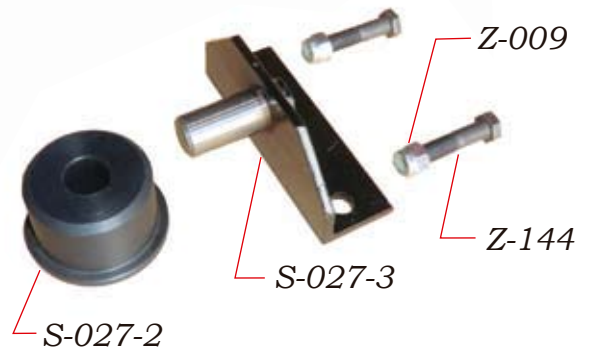

～ 実績と信頼のハイ・スポーツ社オリジナルパーツ ～

ス イー プ ロ ッ カ ー ア ー ム ウ ェ ル ド

米 国 製 適用機種 82-70、82-90、82-90XL、90XLi

商品コード	部品番号	商品名	納品価格
V90-4010	V090-004-010	スneezerアーム	¥27,320
S-027-A	V610-700-156	スneezerアームキット (S-027-2、S-027-3含む)	¥34,300
S-027-2	V090-005-015	トルクチューブベアリング	¥1,490
S-027-3	V090-004-007	トルクチューブハンガー	¥2,430
Z-009	V844-065-002	ロックナット 3/8 -16	¥30
Z-144	V809-865-205	六角ボルト 3/8 -16 × 1-1/4	¥40

※納入価格は全て消費税別の価格で記載しています。

ス イー プ ド ラ イ ブ シ ャ フ ト

米 国 製 適用機種 82-70、82-90、82-90XL、90XLi

商品コード	部品番号	商品名	納品価格
S-029	V070-001-699	スneezerドライブシャフト	¥8,180
S-042	V907-000-900	キー	¥125

※納入価格は全て消費税別の価格で記載しています。

ク ラ ン ク ア ー ム

米 国 製 適用機種 82-70、82-90、82-90XL、90XLi

※クランクアームがドライブシャフトにしっかり固定されているか確認

商品コード	部品番号	商品名	納品価格
S-055	V000-023-139	クランクアーム	¥7,690

※納入価格は全て消費税別の価格で記載しています。

◇ 1970年より積み重ねた信頼と実績のボウリングパーツ販売 ◇