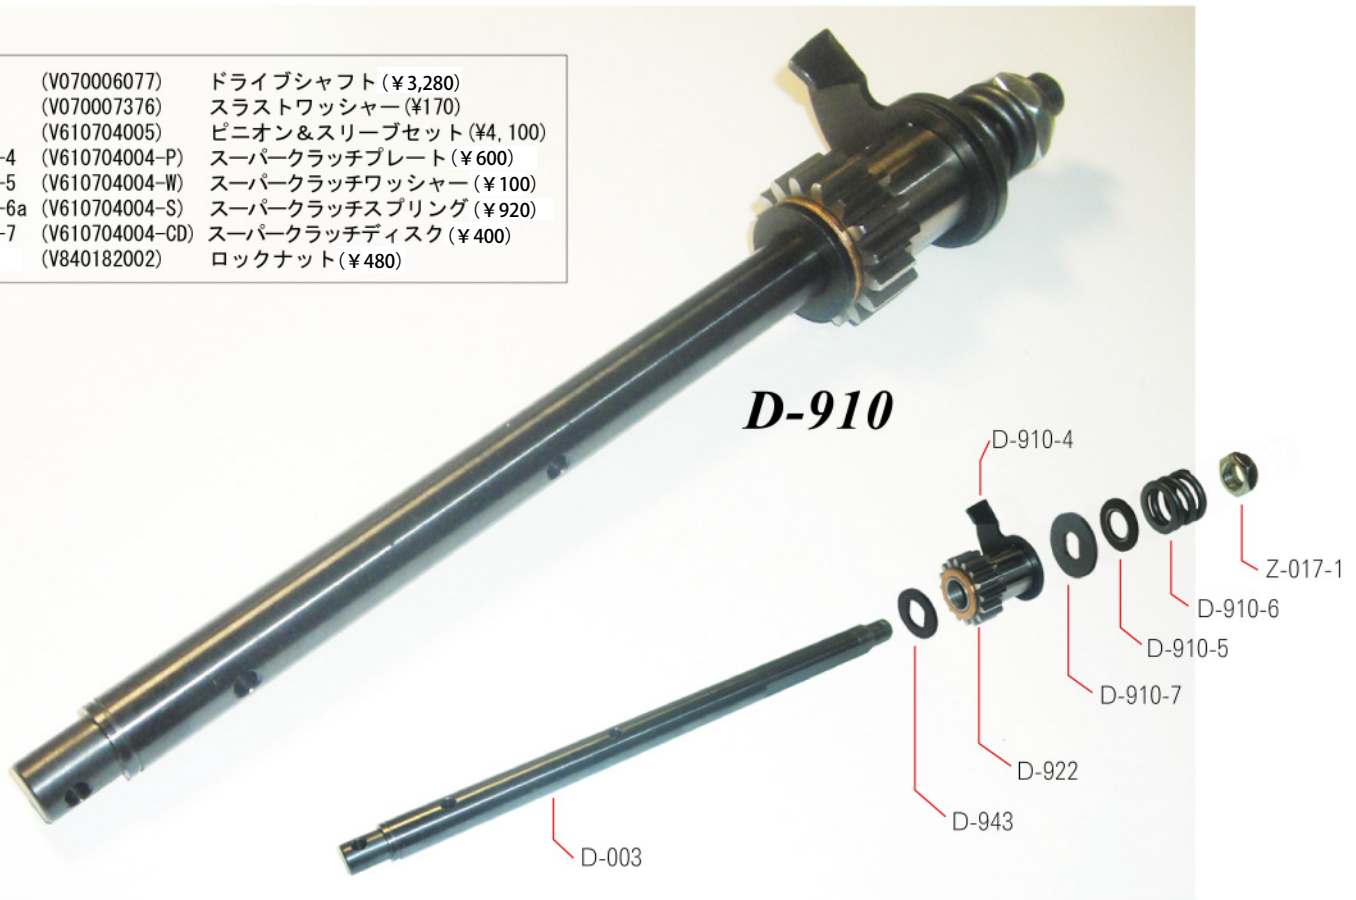

～ 実績と信頼のハイ・スポーツ社オリジナルパーツ ～

D-003	(V070006077)	ドライブシャフト (¥3,280)
D-943	(V070007376)	スラストワッシャー (¥170)
D-922	(V610704005)	ピニオン&スリーブセット (¥4,100)
D-910-4	(V610704004-P)	スーパークラッチプレート (¥600)
D-910-5	(V610704004-W)	スーパークラッチワッシャー (¥100)
D-910-6a	(V610704004-S)	スーパークラッチスプリング (¥920)
D-910-7	(V610704004-CD)	スーパークラッチディスク (¥400)
Z-017	(V840182002)	ロックナット (¥480)

この商品は  
廃盤となりました

D-910 スーパークラッチ ASSY  
D-910-1 " (ドライブシャフト無し)

納入価格 ¥11,500 (税別)  
" ¥8,500 ( " )

◇ 1970年より積み重ねた信頼と実績のボウリングパーツ販売 ◇